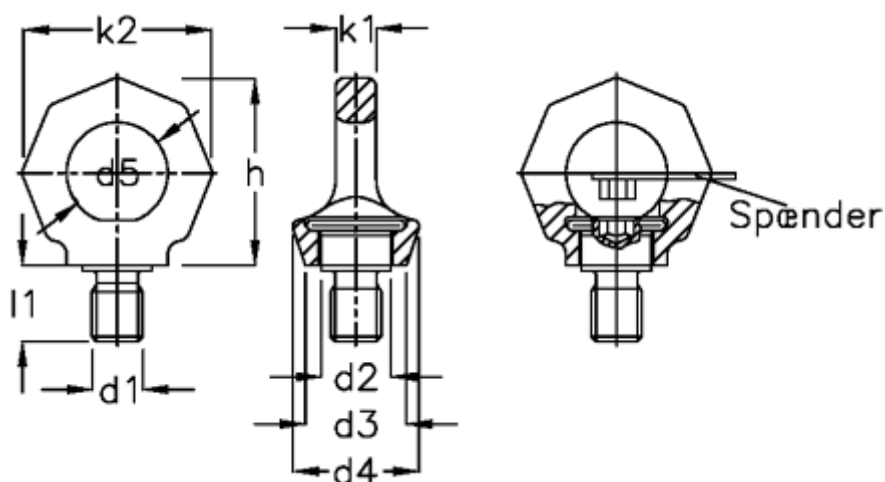

Varenummer: 20581M12B
Beskrivelse: E+G Drejelig øjeskrue
GN 581-M12-B

Mål

d1 = M12	K2	= 56
d2 = 18.0	l1	= 18
d3 = 30	Nominel træk = 0,75t (7500N)	
d4 = 34		
d5 = 30		
d6 = -		
H = 55		
K1 = 10.0		